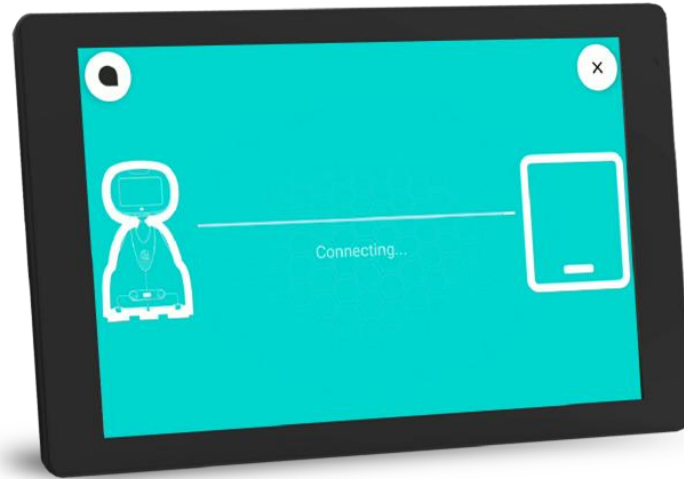

Etäläsnaölo