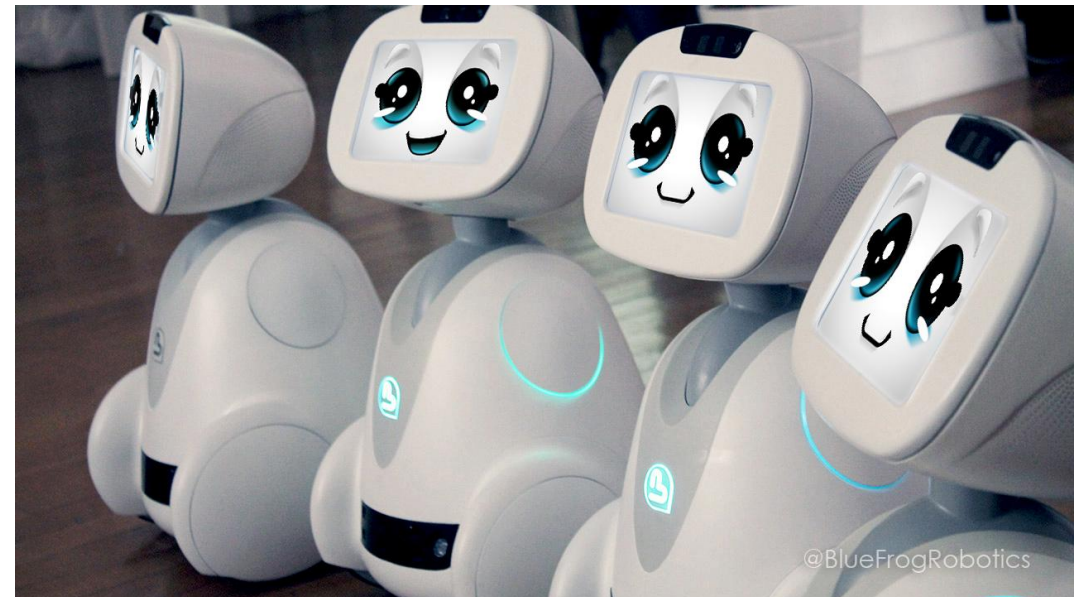

Buddy®

Buddy

- Sosiaalinen robotti
- Kasvot/kosketusnäyttö
- Havainnoi ja reagoi
- Liikkuu pyörillä ja liikuttaa päätään
- Yhteydet: WiFi, 4G, Bluetooth
- Latautuu joko kytkemällä tai itse

Ominaisuudet

- Kosketusnäyttö sovellukseen ja asetuksiin
- Etäläsnäolo
- Robotin etäohjaus
- Ohjelmoinnin opetus
- Tunteiden tunnistuspeli
- Korttivisa
- Jäätymistanssi